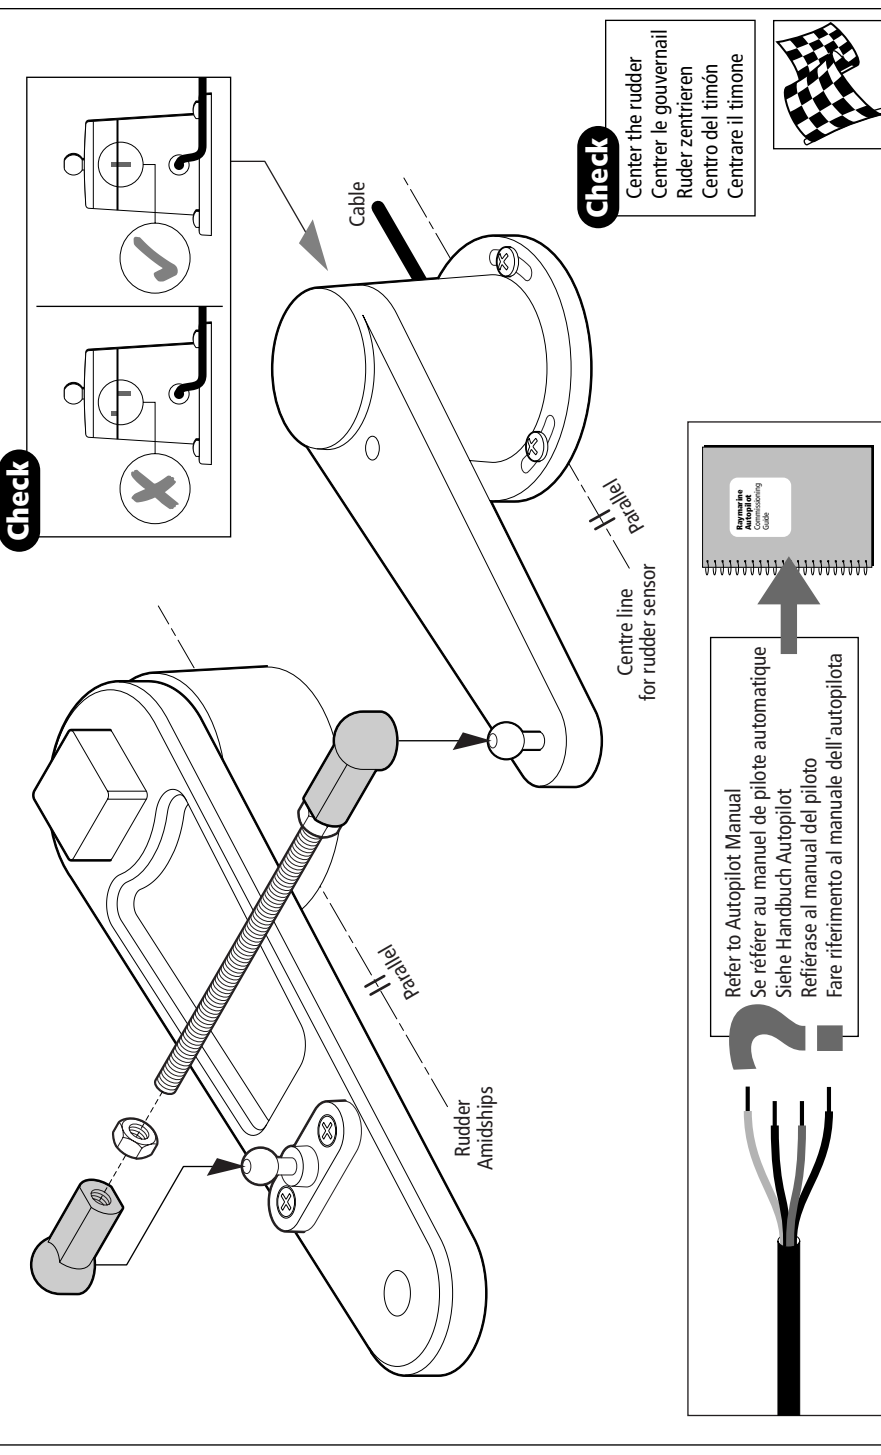

4.

D6391-1

Mounting Template

D6391-1

5.

D6391-1

6.

D6391-1