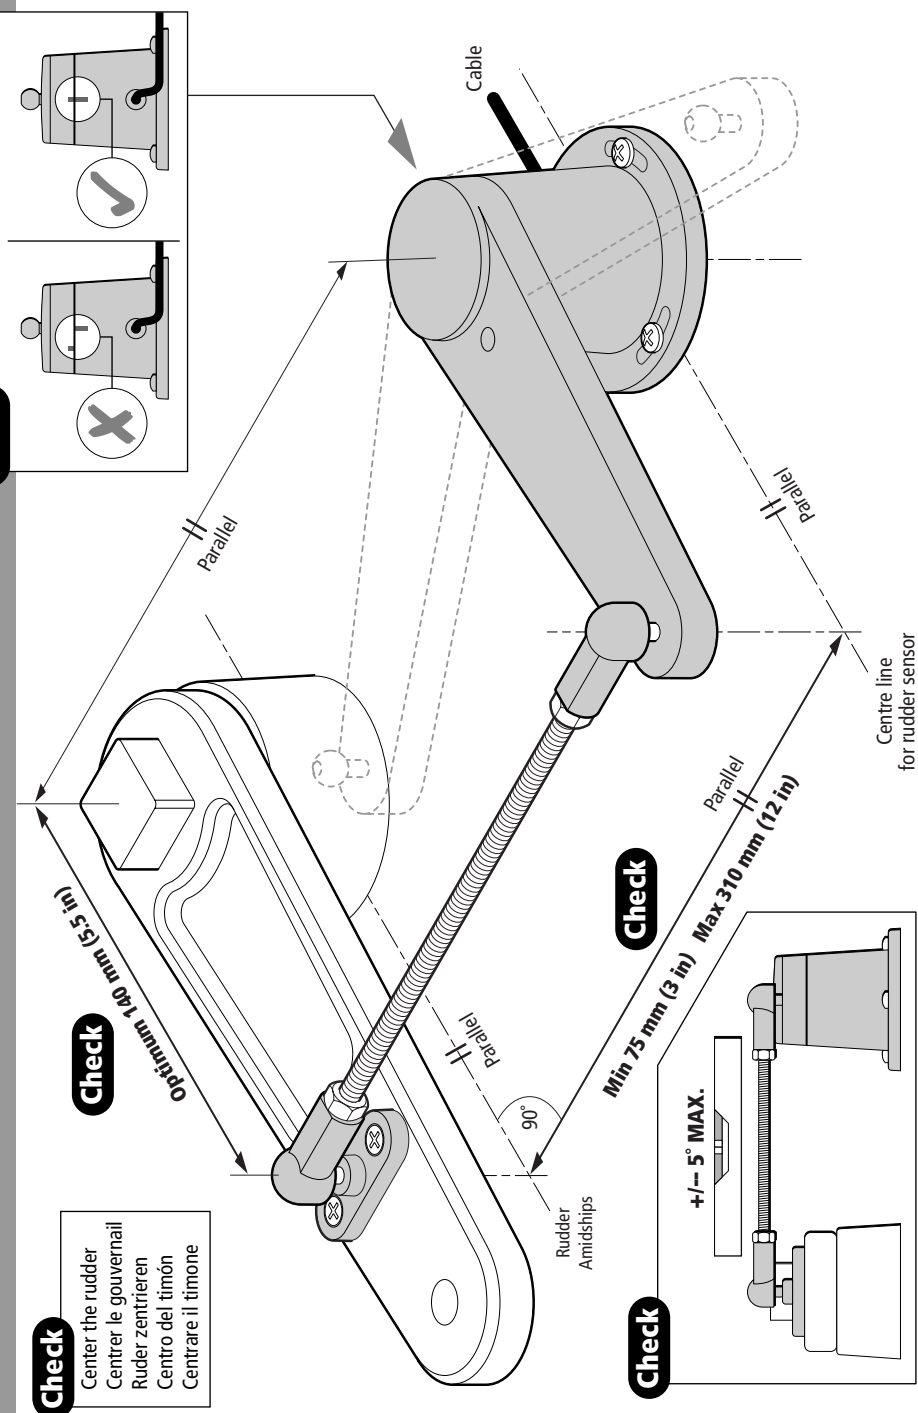

87012-1

DC388-1

2.

DC388-1

TEMPLATE OTHER SIDE

1. Installation Checks

Check
Center the rudder
Centrer le gouvernail
Ruder zentrieren
Centro del timón
Centrare il timone

DC388-1