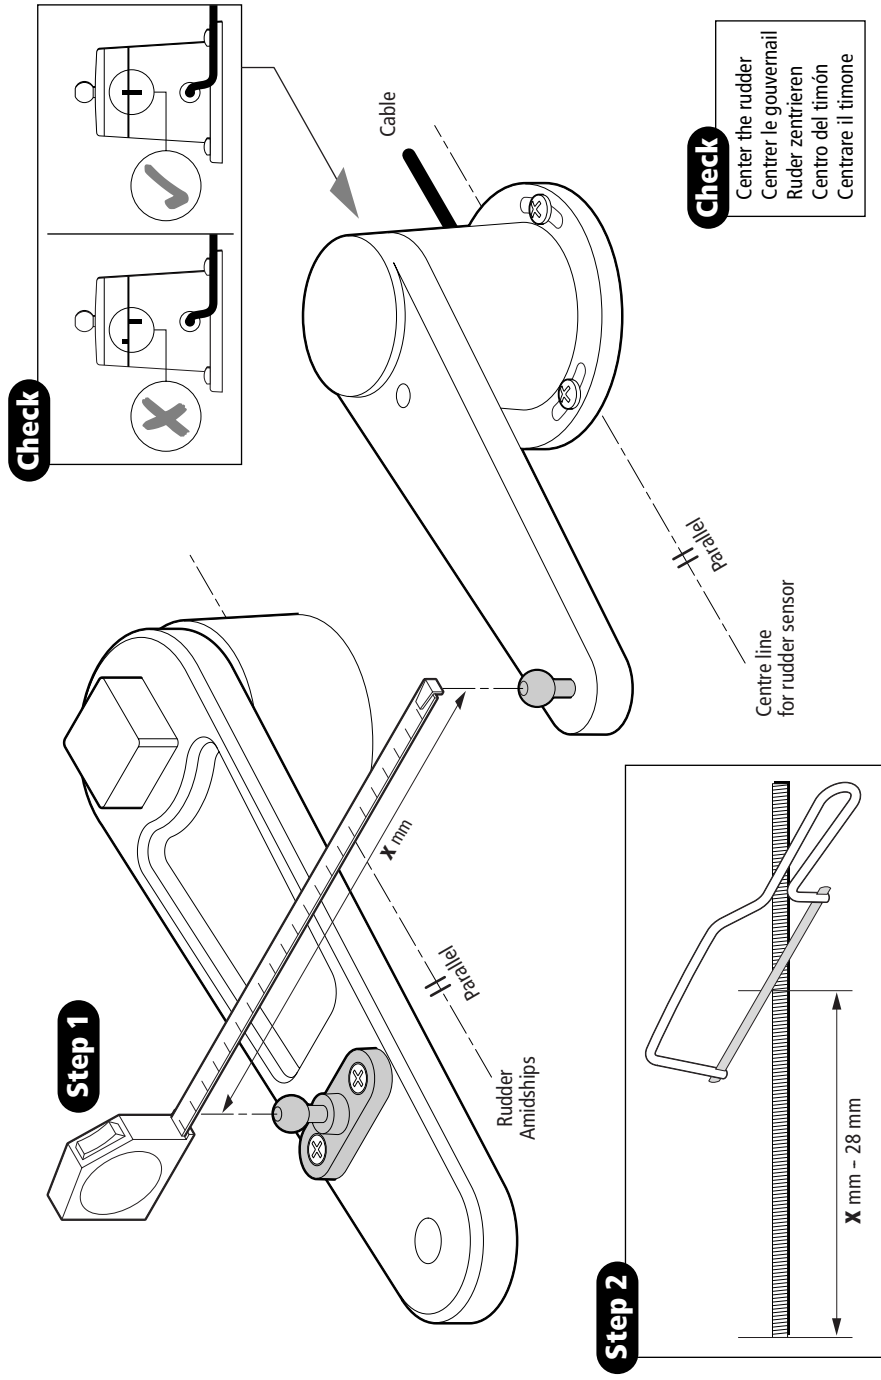

87012-1

DC388-1

2.

DC388-1

TEMPLATE OTHER SIDE

1. Installation Checks

Check
Center the rudder
Centrer le gouvernail
Ruder zentrieren
Centro del timón
Centrare il timone

DC388-1

3.

DC388-1

4.

D6391-1

Mounting Template

D6391-1

5.

D6391-1