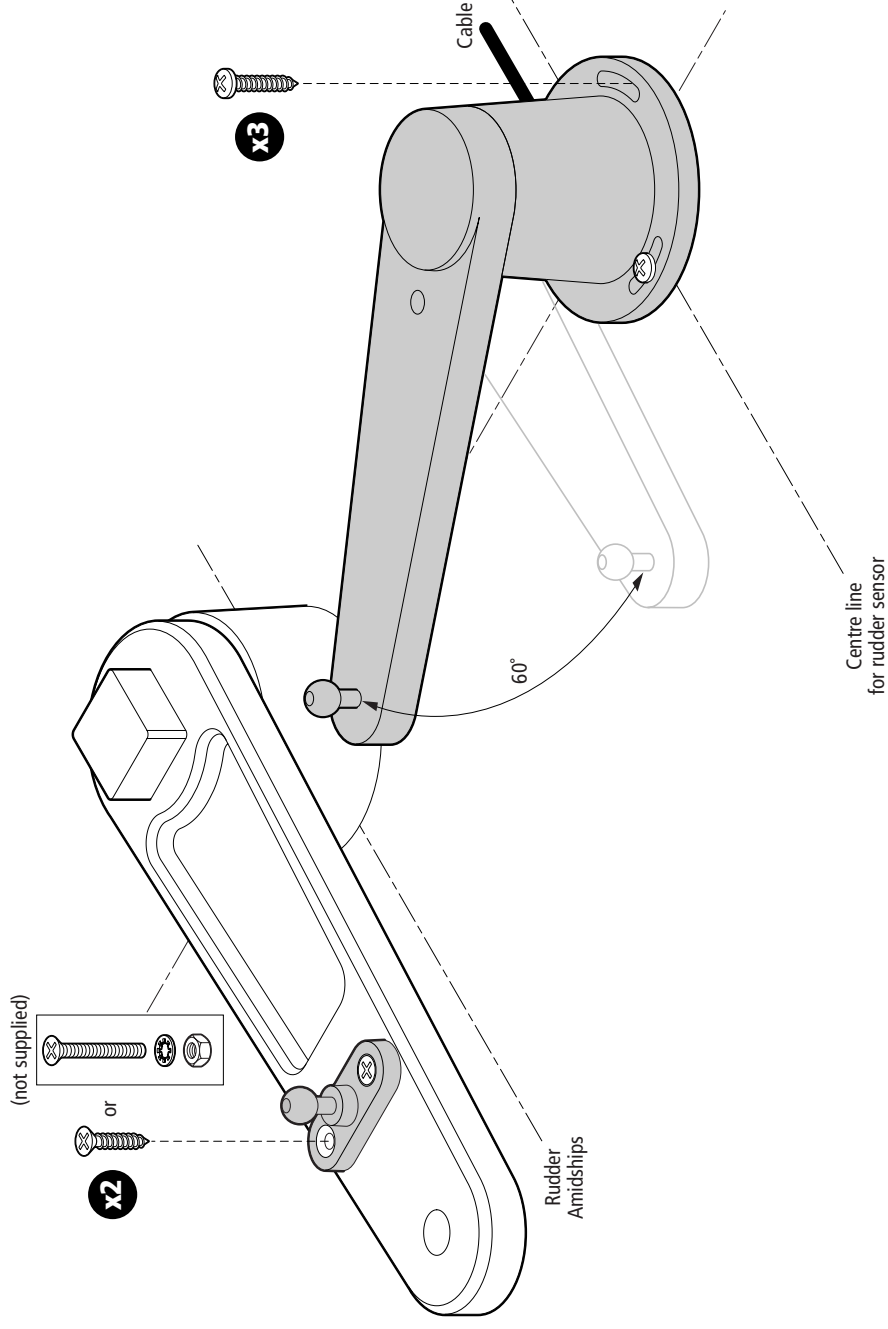

4.

D6391-1

Mounting Template

D6391-1

5.

D6391-1

6.

D6391-1